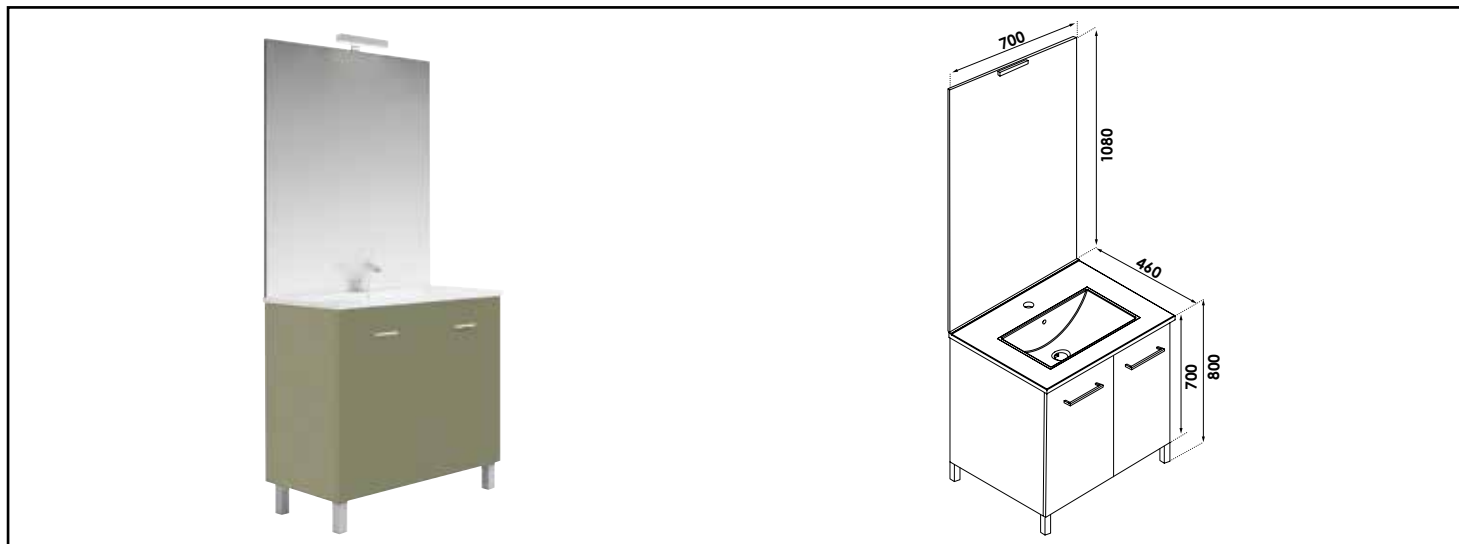

Référence : **401511599**

## MEUBLE COMPLET NEW YORK AVEC MIROIR AFFL - LARG. 70 CM - COLORIS VERT MENTHE

### CARACTÉRISTIQUES

Meuble à suspendre finition rose poudré, plan céramique blanche simple vasque intégrée avec trop plein  
 Dimensions : Largeur : 70cm x Profondeur : 46cm x Hauteur : 55cm  
 Corps de meuble avec vide sanitaire 8cm  
 Plan céramique blanc extra-plat, épaisseur : 18mm  
 Dimension de la cuve : 450x255x120mm  
 Structure du caisson (façade et corps) en panneaux de particules mélaminé hydrofuge, épaisseur : 16mm  
 2 portes à fermeture ralentie  
 Poignées en métal, finition chromée mat  
 1 miroir affleurant collé sur panneau hydrofuge de 16mm avec applique LED classe 2 IP44, hauteur : 108cm  
 Accessoires en options : pieds réglables en hauteur : de 29 à 31cm  
 Livré pré-monté, sans robinetterie, sans visserie de fixation murale, sans vidage  
 Fabrication européenne  
 Norme PEFC  
 Ecotaxe en sus